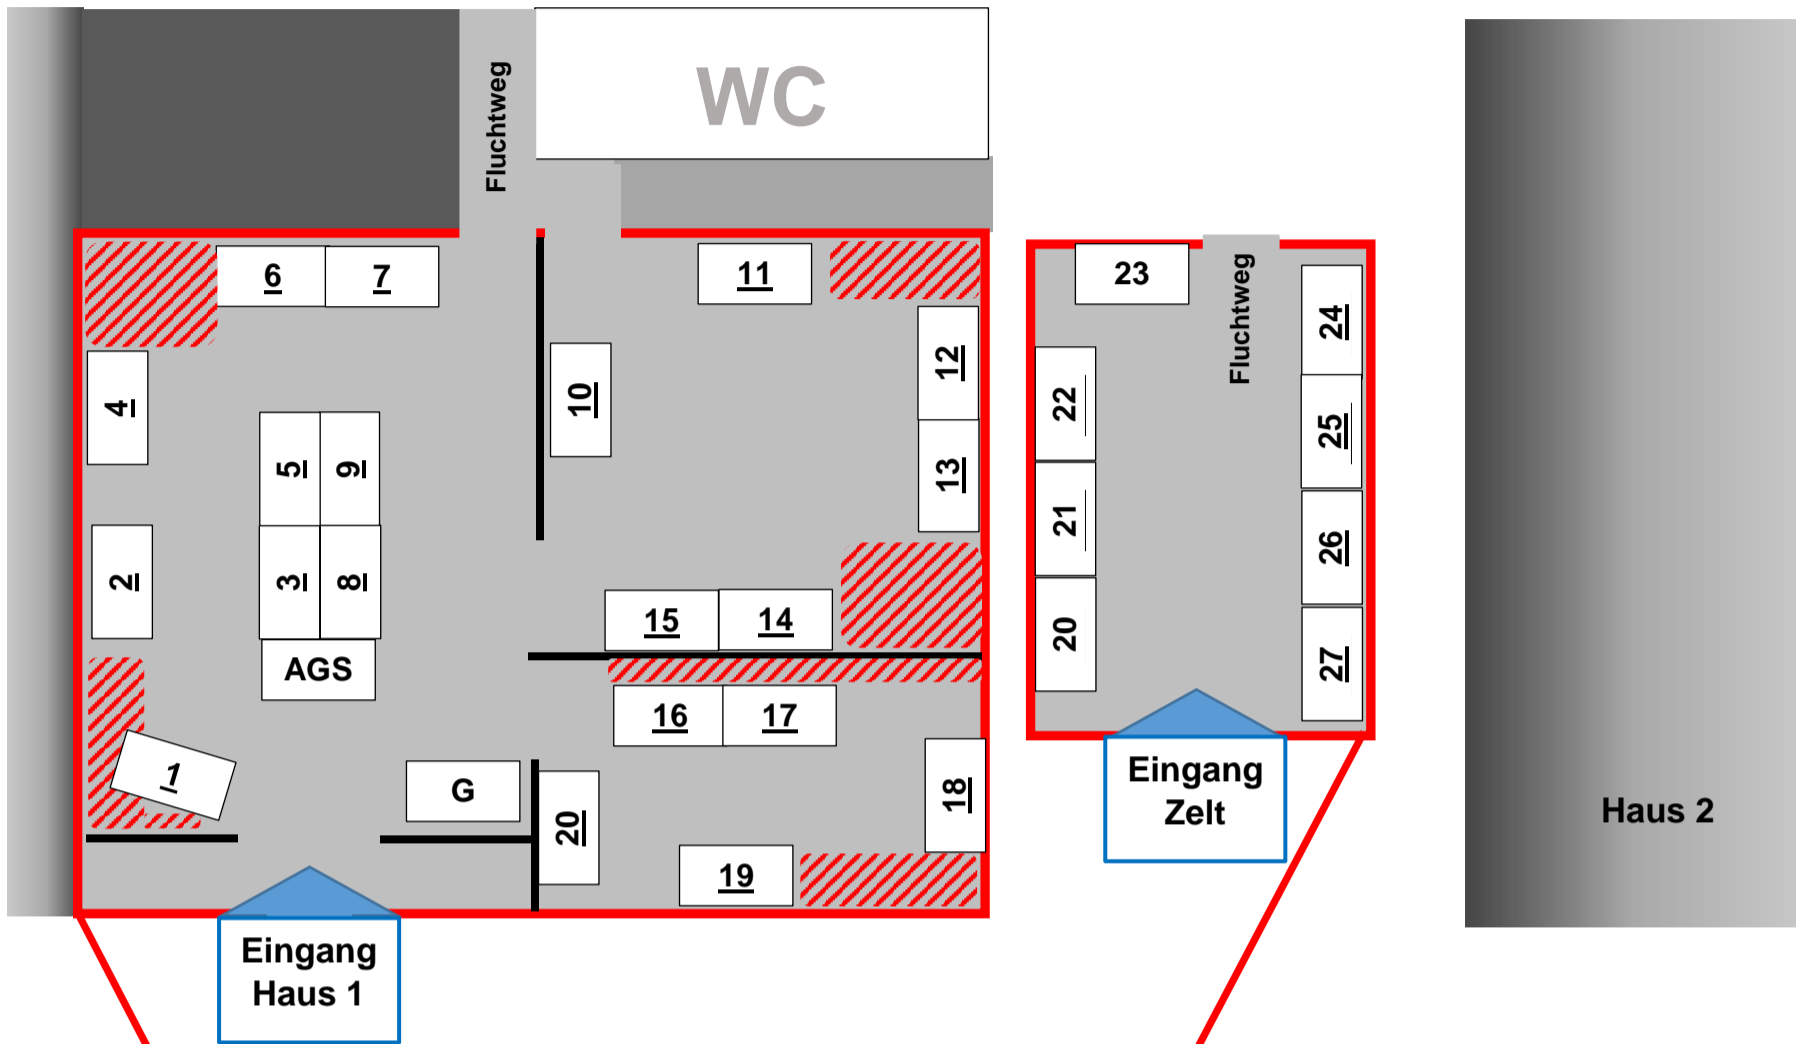

Messeplan - Logistik Jobbörse

10. September 2024 10:00 – 15:00 Uhr

BallinStadt: Veddel Bogen 2 | 20539 Hamburg

ARBEITGEBER-SERVICE

HAMBURG

Haus 1		Zelt	
AGS	Information	21	Nagel Group Logistics
G	Getränkverkauf	22	Hellmann
1	H.D.Cotterell	23	TCO Transcargo
2	FUNKE Hamburg Logistik	24	Deutsche Bahn / DB Regio
3	Breeze Industrial Packing	25	FRIGO Coldstore Logistics
4	EVB	26	HBC Hanseatisches Bahn Contor
5	NOSTA Sea & Air	27	Krohn & Schröder – IGS Group
6	Vollers Hamburg	28	Bergemann & Co
7	HSL Logistik		
8	Jack Wolfskin	Außengelände	
9	Detlev Louis	29	Gustav Seeland
10	Saco Shipping PCH	30	GO! Express & Logistics
11	Wallmann & Co Deufol	31	KG Bursped
12	Flughafen HH GroundSTARS	32	HOCHBAHN
13	Gebr. Heinemann	33	Flexiwork
14	Pandora EMEA Distrib.Center	34	HOYER
15	Pohl & Co	35	hvv hop
16	Group7	36	VHH.mobility
17	FedEx Tr.Net T+B (GER)	37	Ernst Pfaff
18	GEODIS FF Germany	38	MOIA
19	Metrans Rail	39	Thömen Spedition
20	Kühne + Nagel		

**S3, S5
Veddel
(BallinStadt)**