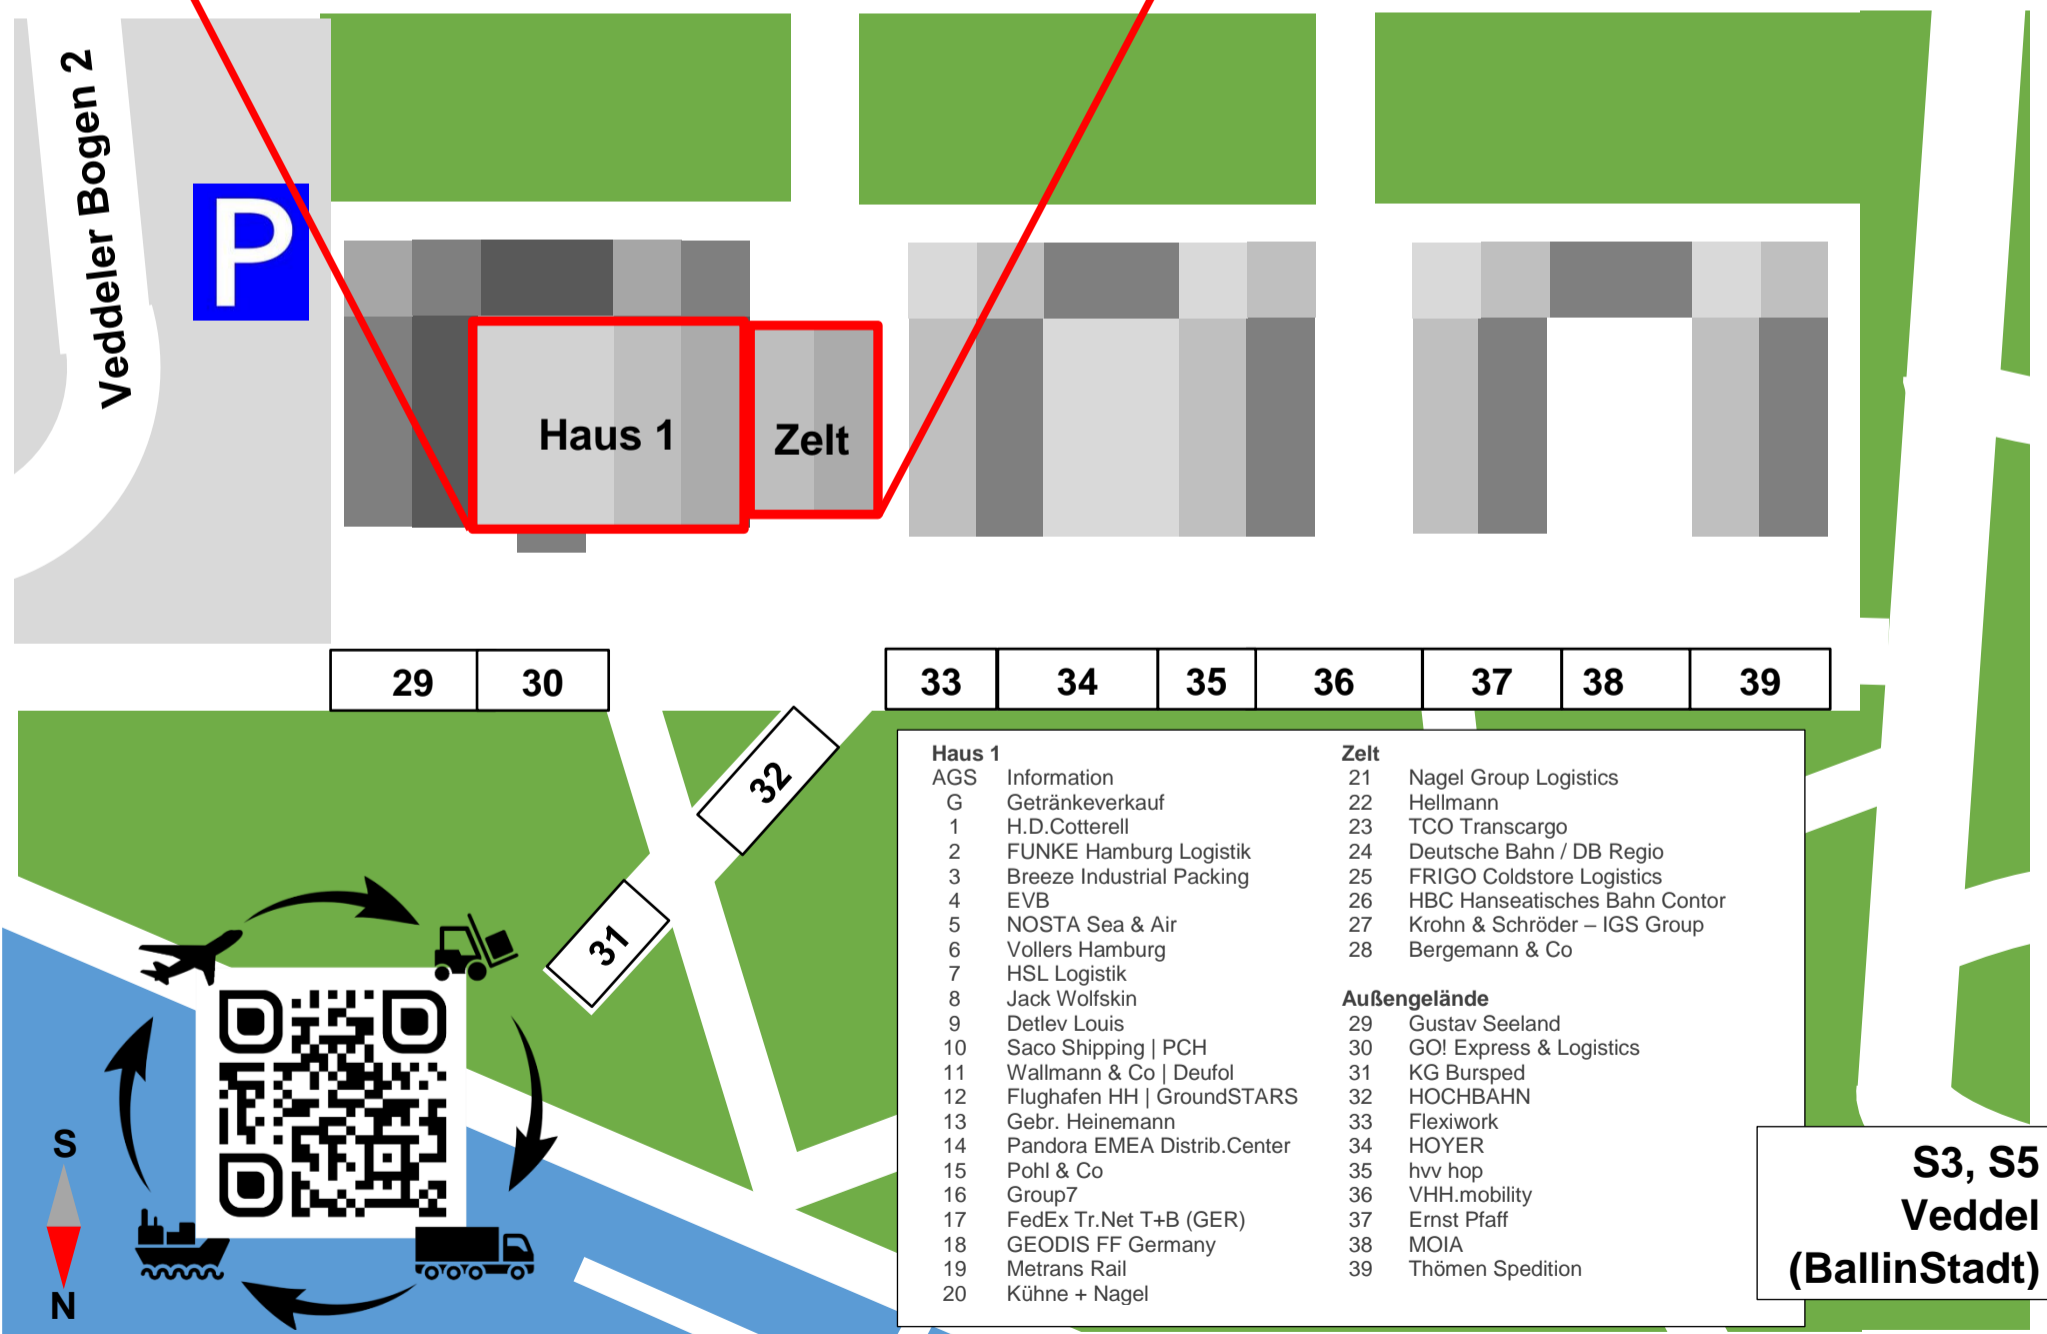

Messeplan - Logistik Jobbörse

10. September 2024 10:00 – 15:00 Uhr

BallinStadt: Veddel Bogen 2 | 20539 Hamburg

ARBEITGEBER-SERVICE

HAMBURG

Haus 1		Zelt	
AGS	Information	21	Nagel Group Logistics
G	Getränkverkauf	22	Hellmann
1	H.D.Cotterell	23	TCO Transcargo
2	FUNKE Hamburg Logistik	24	Deutsche Bahn / DB Regio
3	Breeze Industrial Packing	25	FRIGO Coldstore Logistics
4	EVB	26	HBC Hanseatisches Bahn Contor
5	NOSTA Sea & Air	27	Krohn & Schröder – IGS Group
6	Vollers Hamburg	28	Bergemann & Co
7	HSL Logistik		
8	Jack Wolfskin	Außengelände	
9	Detlev Louis	29	Gustav Seeland
10	Saco Shipping PCH	30	GO! Express & Logistics
11	Wallmann & Co Deufol	31	KG Bursped
12	Flughafen HH GroundSTARS	32	HOCHBAHN
13	Gebr. Heinemann	33	Flexiwork
14	Pandora EMEA Distrib.Center	34	HOYER
15	Pohl & Co	35	hvv hop
16	Group7	36	VHH.mobility
17	FedEx Tr.Net T+B (GER)	37	Ernst Pfaff
18	GEODIS FF Germany	38	MOIA
19	Metrans Rail	39	Thömen Spedition
20	Kühne + Nagel		

**S3, S5
Veddel
(BallinStadt)**